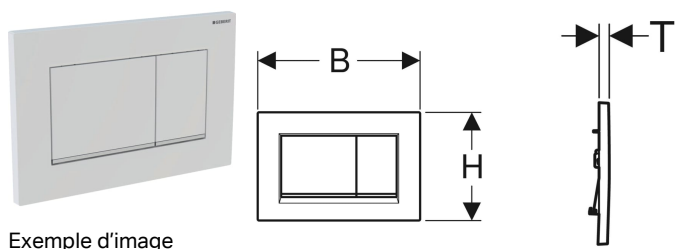

Plaque de déclenchement Geberit Sigma30 pour rinçage double touche

Exemple d'image

Utilisation

- Pour le déclenchement du rinçage des réservoirs à encastrer Geberit Sigma

Caractéristiques

- Déclenchement frontal

- 2 tiges de déclenchement

N° de réf.	Couleur / surface	Matériau	B	H	T	
115.883.KH.1	Plaque et touches : chromé brillant Bandes design : chromé mat	Matière synthétique	24.6 cm	16.4 cm	1.2 cm	
115.883.KJ.1	Plaque et touches : blanc Bandes design : chromé brillant	Matière synthétique	24.6 cm	16.4 cm	1.2 cm	
115.883.KK.1	Plaque et touches : blanc Bandes design : doré	Matière synthétique	24.6 cm	16.4 cm	1.2 cm	
115.883.KL.1	Plaque : blanc Touches et bandes design : chromé mat	Matière synthétique	24.6 cm	16.4 cm	1.2 cm	
115.883.KM.1	Plaque et touches : noir Bandes design : chromé brillant	Matière synthétique	24.6 cm	16.4 cm	1.2 cm	
115.883.KN.1	Plaque et touches : chromé mat Bandes design : chromé brillant	Matière synthétique	24.6 cm	16.4 cm	1.2 cm	
115.883.JQ.1	Plaque et touches : laqué chromé mat, revêtement facile à nettoyer Bandes design : chromé brillant	Matière synthétique	24.6 cm	16.4 cm	1.2 cm	
115.883.JT.1	Plaque et touches : blanc mat laqué, revêtement facile à nettoyer Bandes design : chromé brillant	Matière synthétique	24.6 cm	16.4 cm	1.2 cm	
115.883.14.1	Plaque et touches : noir mat laqué, revêtement facile à nettoyer Bandes design : chromé brillant	Matière synthétique	24.6 cm	16.4 cm	1.2 cm	
115.883.11.1	Plaque et touches : blanc Bandes design : blanc mat	Matière synthétique	24.6 cm	16.4 cm	1.2 cm	Nouveau
115.883.01.1	Plaque et touches : blanc mat laqué, revêtement facile à nettoyer Bandes design : blanc	Matière synthétique	24.6 cm	16.4 cm	1.2 cm	Nouveau
115.883.DW.1	Plaque et touches : noir Bandes design : noir mat	Matière synthétique	24.6 cm	16.4 cm	1.2 cm	Nouveau
115.883.16.1	Plaque et touches : noir mat laqué, revêtement facile à nettoyer Bandes design : noir	Matière synthétique	24.6 cm	16.4 cm	1.2 cm	Nouveau