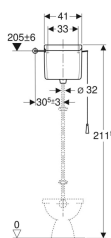

Réservoir apparent Geberit AP123, rinçage simple touche, avec chaînette

Exemple d'image

Utilisation

- Pour le montage haute position
- Pour déclenchement mécanique à distance

Caractéristiques

- Silencieux
- Rinçage simple touche
- Isolé contre la formation de condensation
- Raccordement au tube de chasse avec raccord à joint américain

Contenu de la livraison

- Chaînette
- Modérateur de débit

A commander en supplément

- Kit de raccordement d'eau

- Couverture de la chasse d'eau sans touche de déclenchement
- Alimentation latérale

Caractéristiques techniques

Température maximale de l'eau	25 °C
Volume de chasse, réglage d'usine	9 l
Volume de chasse, plage de réglage	6 / 9 l
Matériau	ABS

- Matériel de fixation

- Coude de chasse 90°

N° de réf.	Couleur / surface
123.700.11.1	Blanc alpin