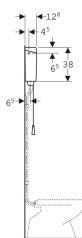

Réservoir apparent Geberit AP123, rinçage simple touche, avec chaînette

Exemple d'image

Utilisation

- Pour le montage haute position
- Pour déclenchement mécanique à distance

Caractéristiques

- Silencieux
- Rinçage simple touche
- Isolé contre la formation de condensation
- Raccordement au tube de chasse avec raccord à joint américain

Contenu de la livraison

- Chaînette
- Modérateur de débit

A commander en supplément

- Kit de raccordement d'eau

- Couverture de la chasse d'eau sans touche de déclenchement
- Alimentation latérale

Caractéristiques techniques

Température maximale de l'eau	25 °C
Volume de chasse, réglage d'usine	9 l
Volume de chasse, plage de réglage	6 / 9 l
Matériau	ABS

- Matériel de fixation

- Coude de chasse 90°

N° de réf.	Couleur / surface
123.700.11.1	Blanc alpin