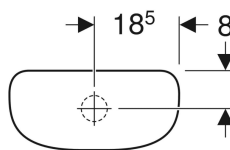

Réservoir attendant Geberit Bastia, rinçage double touche, alimentation latérale

Exemple d'image

Caractéristiques

- Attendant
- Rinçage double touche
- Type 1, volume total 6 l, selon EN 997
- Alimentation latérale

Caractéristiques techniques

Volume de chasse, réglage d'usine	6 et 3 l
Grand volume de chasse, plage de réglage	4 / 6 l
Petit volume de chasse, plage de réglage	2.6 / 3 l
Matériau	Céramique

Contenu de la livraison

- Mécanisme de chasse complet

N° de réf.	Couleur / surface	B	H	T
00382510000640	Blanc	37 cm	36 cm	17 cm