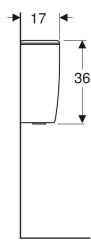

Réservoir attendant Geberit Bastia, rinçage double touche, alimentation latérale

Exemple d'image

Caractéristiques

- Attendant
- Rinçage double touche
- Type 1, volume total 6 l, selon EN 997
- Alimentation latérale

Caractéristiques techniques

Volume de chasse, réglage d'usine	6 et 3 l
Grand volume de chasse, plage de réglage	4 / 6 l
Petit volume de chasse, plage de réglage	2.6 / 3 l
Matériau	Céramique

Contenu de la livraison

- Mécanisme de chasse complet

N° de réf.	Couleur / surface	B	H	T
00382510000640	Blanc	37 cm	36 cm	17 cm