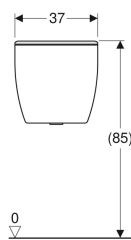

Réservoir attendant Geberit Bastia, rinçage double touche, alimentation latérale

Exemple d'image

Caractéristiques

- Attendant
- Rinçage double touche
- Type 1, volume total 6 l, selon EN 997
- Alimentation latérale

Caractéristiques techniques

Volume de chasse, réglage d'usine	6 et 3 l
Grand volume de chasse, plage de réglage	4 / 6 l
Petit volume de chasse, plage de réglage	2.6 / 3 l
Matériau	Céramique

Contenu de la livraison

- Mécanisme de chasse complet

N° de réf.	Couleur / surface	B	H	T
00382510000640	Blanc	37 cm	36 cm	17 cm