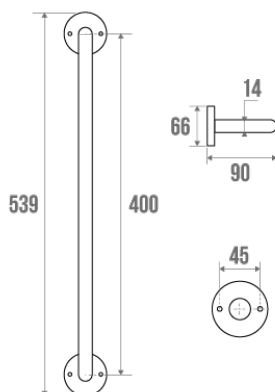

Fiche technique

Informations

Désignation	ECO - Porte-serviettes 1 barre fixe, Chromé
Référence	822213

Description

Tube acier chromé Ø 12 mm.

Parfaitement adapté pour l'usage en Collectivités.

Caractéristiques techniques

Matière	Acier
Finition	Chromé
Poids brut	0.250 kg
Conditionnement	Sachet plastique neutre
Garantie	1 an
Gencod	3563398222135
Code douanier	7324900010
Notice	Aucune notice disponible

Conseils de pose et entretien