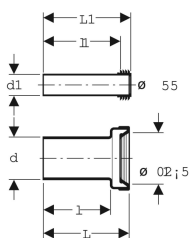

Kit de raccordement Geberit pour WC suspendu, longueur 18,5 cm, avec joint torique

Exemple d'image

Utilisation

- Pour WC suspendus

Caractéristiques techniques

Matériau | PE / PP

Contenu de la livraison

- Tube de chasse avec manchette, en PE-HD
- Manchon de raccordement avec manchette, en PP
- 2 cache-boulons
- Joint torique en EPDM
- Matériel de fixation

N° de réf.	Couleur / surface	d, ø	d1, ø	AB	L	L1	I	I1
152.404.46.1	Chromé mat	90 mm	45 mm	97-107 mm	18.5 cm	18.5 cm	14.5 cm	16 cm