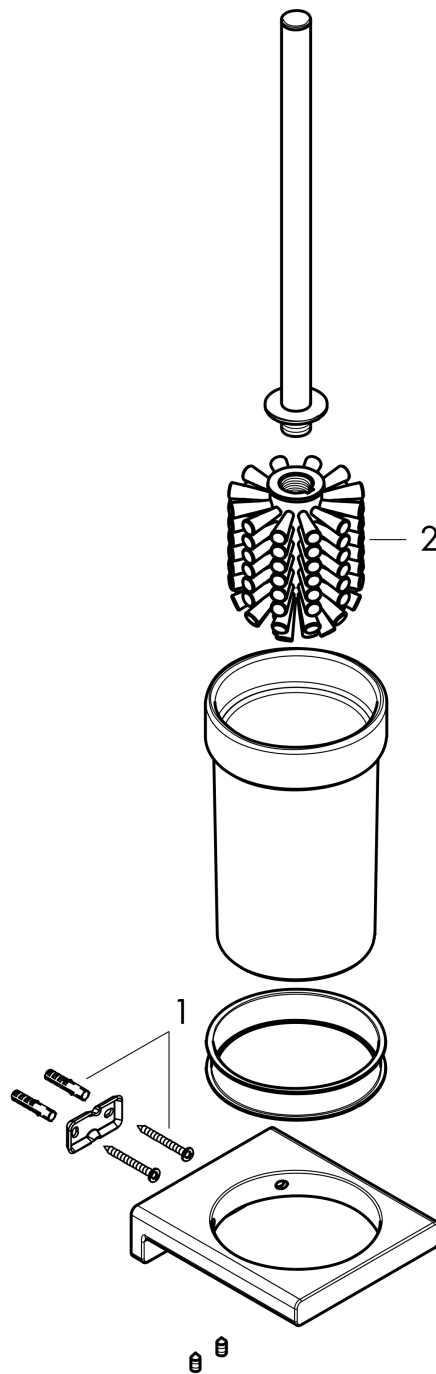

### Porte-brosse WC mural

Surfaces: **blanc mat** Numéro d'article: **41752700**

##### Caractéristiques

- matériau: métallique
- matériau de l'insert: verre mat
- finition carrée
- avec insert non fixe
- montage mural
- Fixation cachée
- montage mural

#### Photo du produit

#### Plan géométral

**AddStoris****Porte-brosse WC mural**Surfaces: **blanc mat** Numéro d'article: **41752700****Vue éclatée**

Année de construction: &gt;04/21

**AddStoris****Porte-brosse WC mural**Surfaces: **blanc mat** Numéro d'article: **41752700****Liste des pièces détachées**