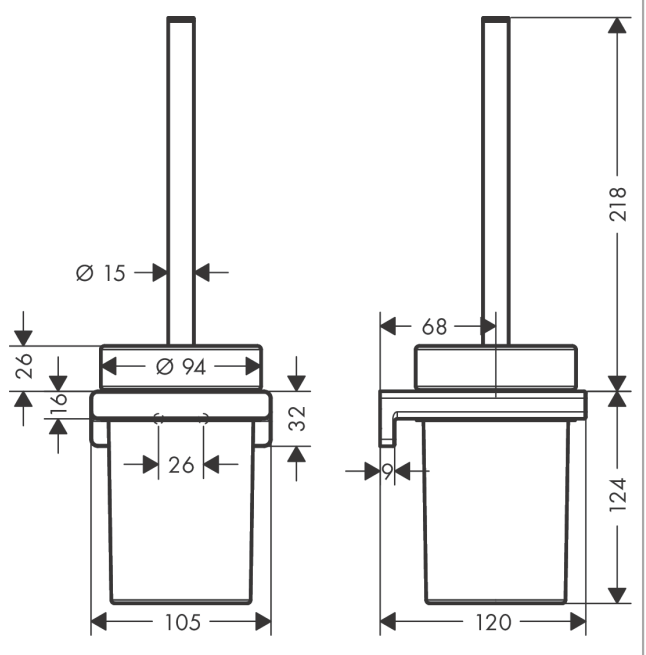

##### Caractéristiques

- matériau: métallique
- matériau de l'insert: verre mat
- finition carrée
- avec insert non fixe
- montage mural
- Fixation cachée
- montage mural

#### Photo du produit

#### Plan géométral

**AddStoris****Porte-brosse WC mural**Surfaces: **blanc mat** Numéro d'article: **41752700****Vue éclatée**

Année de construction: &gt;04/21

**AddStoris****Porte-brosse WC mural**Surfaces: **blanc mat** Numéro d'article: **41752700****Liste des pièces détachées**