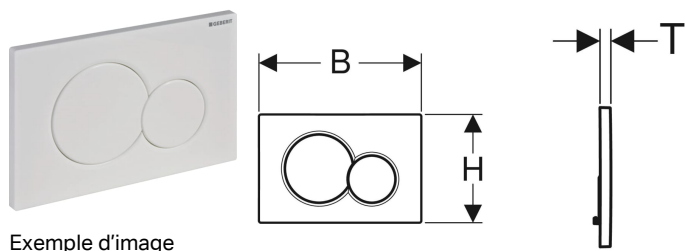

Plaque de déclenchement Geberit Sigma01 pour rinçage double touche

Exemple d'image

Utilisation

- Pour le déclenchement du rinçage des réservoirs à encastrer Geberit Sigma

Caractéristiques

- Déclenchement frontal

Contenu de la livraison

- Cadre de fixation
- 2 boulons d'écartement

- Tiges de déclenchement à isolation phonique, ajustement rapide sans outils

Caractéristiques techniques

Force de déclenchement | < 20 N

- 2 tiges de déclenchement

N° de réf.	Couleur / surface	Matériau	B	H	T	
115.770.11.5	Blanc alpin	Matière synthétique	24.6 cm	16.4 cm	1.3 cm	
115.770.21.5	Chromé brillant	Matière synthétique	24.6 cm	16.4 cm	1.3 cm	
115.770.46.5	Chromé mat	Matière synthétique	24.6 cm	16.4 cm	1.3 cm	
115.770.DT.5	Laiton spécial galvanisé	Matière synthétique	24.6 cm	16.4 cm	1.3 cm	
115.770.DW.5	Noir foncé RAL 9005	Matière synthétique	24.6 cm	16.4 cm	1.3 cm	
115.770.KA.5	Plaque : chromé brillant Touches : chromé mat	Matière synthétique	24.6 cm	16.4 cm	1.3 cm	
115.770.LA.5	Plaque : blanc Touche volume totale : jaune Touche volume partielle : vert	Matière synthétique	24.6 cm	16.4 cm	1.3 cm	
115.770.LB.5	Plaque : blanc Touche volume totale : bleu Touche volume partielle : rouge	Matière synthétique	24.6 cm	16.4 cm	1.3 cm	
115.770.JQ.5	Laqué chromé mat, revêtement facile à nettoyer	Matière synthétique	24.6 cm	16.4 cm	1.3 cm	Nouveau