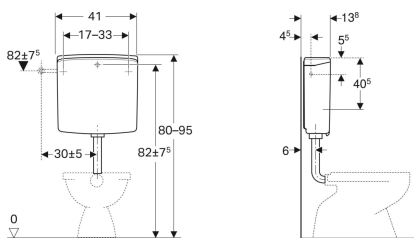

Réservoir apparent Geberit AP140, rinçage interrompable, alimentation latérale

Exemple d'image

Utilisation

- Pour un montage basse position

Caractéristiques

- Silencieux
- Rinçage interrompable
- Isolé contre la formation de condensation
- Raccordement au tube de chasse avec raccord à joint américain

Contenu de la livraison

- Coude de chasse 90° en ABS, ø 50 / 44 mm, 23 x 23 cm
- Manchette en EPDM, ø 44 / 55 mm

A commander en supplément

- Kit de raccordement d'eau

N° de réf.	Couleur / surface
140.017.11.1	Blanc alpin

- Alimentation latérale

Caractéristiques techniques

Température maximale de l'eau	25 °C
Volume de chasse, réglage d'usine	6 l
Volume de chasse, plage de réglage	6 / 9 l
Matériau	ASA

- Matériel de fixation