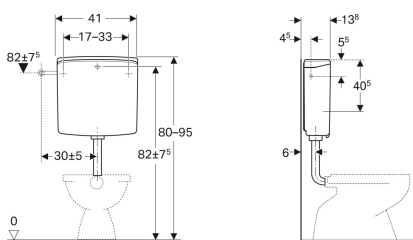

Réservoir apparent Geberit AP140, rinçage double touche

Exemple d'image

Utilisation

- Pour un montage basse position

Caractéristiques

- Silencieux
- Rinçage double touche
- Isolé contre la formation de condensation
- Raccordement au tube de chasse avec raccord à joint américain

- Alimentation latérale

Caractéristiques techniques

Température maximale de l'eau	25 °C
Volume de chasse, réglage d'usine	6 et 3 l
Grand volume de chasse, plage de réglage	6 / 9 l
Petit volume de chasse, plage de réglage	3-4 l
Matériau	ASA

Contenu de la livraison

- Coude de chasse 90° en ABS, ø 50 / 44 mm, 23 x 23 cm
- Manchette en EPDM, ø 44 / 55 mm

- Matériel de fixation

A commander en supplément

- Kit de raccordement d'eau

N° de réf.	Couleur / surface
140.317.11.1	Blanc alpin