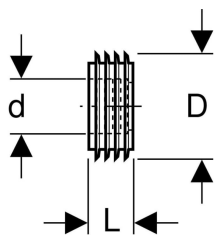

Manchette Geberit pour raccordement au tube de chasse

Exemple d'image

Utilisation

- Pour étancher entre tubes de chasse et céramiques sanitaires

Caractéristiques techniques

Matériau

EPDM

N° de réf.	d, \varnothing	D	L
242.018.00.1	32 mm	6 cm	2.5 cm
119.668.00.1	45 mm	6 cm	2.5 cm