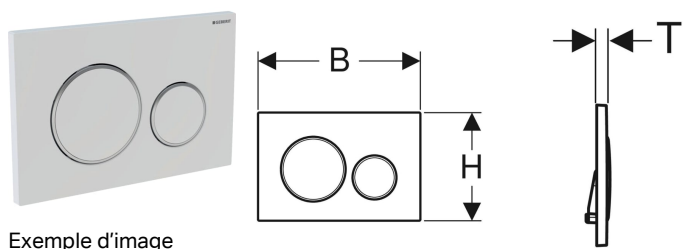

Plaque de déclenchement Geberit Sigma20 pour rinçage double touche

Exemple d'image

Utilisation

- Pour le déclenchement du rinçage des réservoirs à encastrer Geberit Sigma

Caractéristiques

- Déclenchement frontal