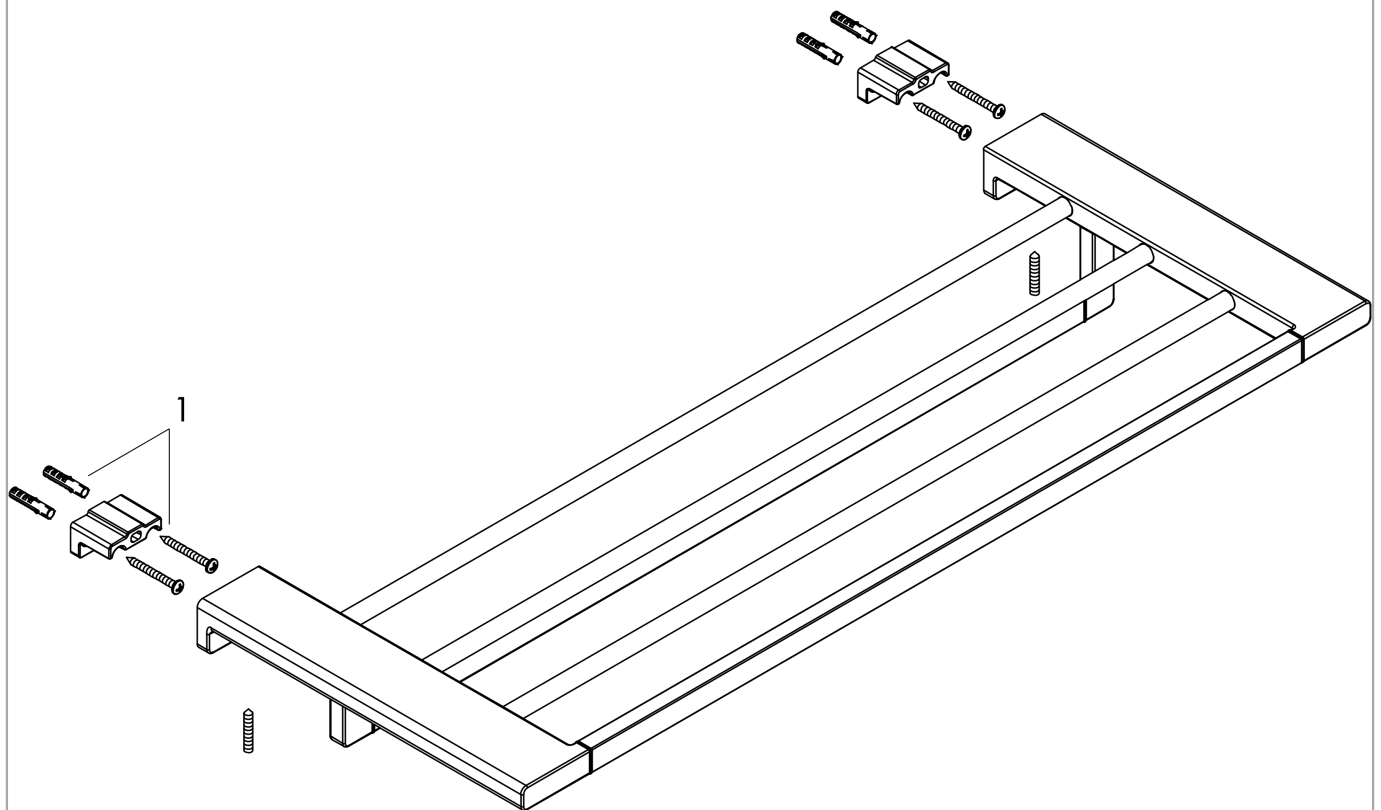

AddStoris

Porte-serviettes multi-barres 648 mm

Surfaces: **chromé** Numéro d'article: **41751000**

Description

Caractéristiques

- matériau: métallique
- longueur 648 mm
- distance de percement 630 mm
- montage mural
- rosace: rond

Détails de l'article

EAN

4059625296745

Photo du produit

Plan géométral

AddStoris**Porte-serviettes multi-barres 648 mm**Surfaces: **chromé** Numéro d'article: **41751000****Vue éclatée**

Année de construction: >04/21

AddStoris**Porte-serviettes multi-barres 648 mm**Surfaces: **chromé** Numéro d'article: **41751000****Liste des pièces détachées**

Année de construction: >04/21

Pos.	Description	Numéro d'article	GP	UE
1	set de fixation	40915000	-	1