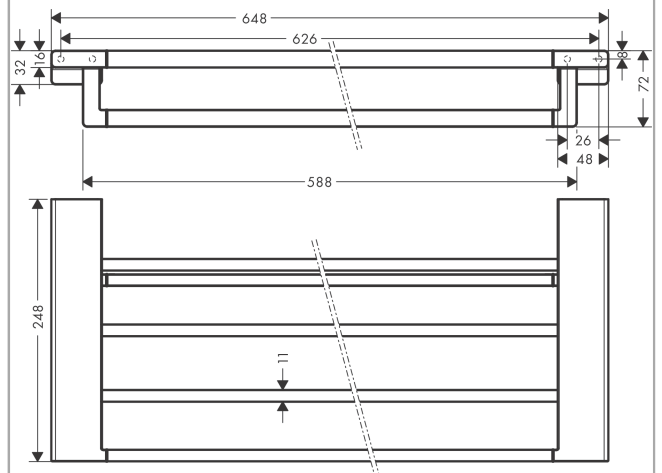

AddStoris

Porte-serviettes multi-barres 648 mm

Surfaces: **chromé** Numéro d'article: **41751000**

Description

Caractéristiques

- matériau: métallique
- longueur 648 mm
- distance de percement 630 mm
- montage mural
- rosace: rond

Détails de l'article

EAN

4059625296745

Photo du produit

Plan géométral

AddStoris**Porte-serviettes multi-barres 648 mm**Surfaces: **chromé** Numéro d'article: **41751000****Vue éclatée**

Année de construction: >04/21

AddStoris**Porte-serviettes multi-barres 648 mm**Surfaces: **chromé** Numéro d'article: **41751000****Liste des pièces détachées**

Année de construction: >04/21

Pos.	Description	Numéro d'article	GP	UE
1	set de fixation	40915000	-	1