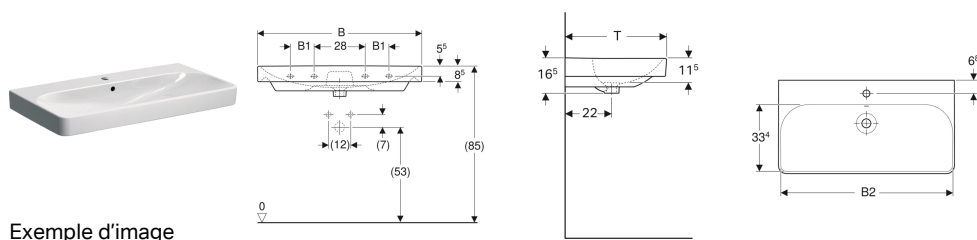

Lavabo Geberit Smyle Square

Exemple d'image

Caractéristiques

- Installation possible sur meuble

Caractéristiques techniques

Matériau | Céramique

N° de réf.	Couleur / surface	Trou de robinetterie	Trop-plein	B	B1	B2	Largeur de meuble	H	T	Trous de fixation	
500.259.01.1	Blanc	Au centre	Visible	55 cm	- cm	51.8 cm	53.6 cm	16.5 cm	44 cm	2	Nouveau
500.229.01.1	Blanc	Au centre	Visible	60 cm	- cm	56.8 cm	58.4 cm	16.5 cm	48 cm	2	Nouveau
500.249.01.1	Blanc	Au centre	Visible	75 cm	- cm	71.5 cm	73.4 cm	16.5 cm	48 cm	2	Nouveau
500.251.01.1	Blanc	Au centre	Visible	90 cm	13 cm	86.8 cm	88.4 cm	16.5 cm	48 cm	4	Nouveau
500.250.01.1	Blanc	Sans	Visible	90 cm	13 cm	86.8 cm	88.4 cm	16.5 cm	48 cm	4	Nouveau
500.253.01.1	Blanc	Gauche et droite	Visible	120 cm	28 cm	116.8 cm	118.4 cm	16.5 cm	48 cm	4	Nouveau
500.226.01.1	Blanc	Au centre	Visible	120 cm	28 cm	116.8 cm	118.4 cm	16.5 cm	48 cm	4	Nouveau
500.225.01.1	Blanc	Sans	Visible	120 cm	28 cm	116.8 cm	118.4 cm	16.5 cm	48 cm	4	Nouveau

Accessoires

- Siphon à tube plongeur Geberit pour lavabo, sortie horizontale
- Siphon à tube plongeur Geberit pour lavabo, modèle gain de place, sortie horizontale