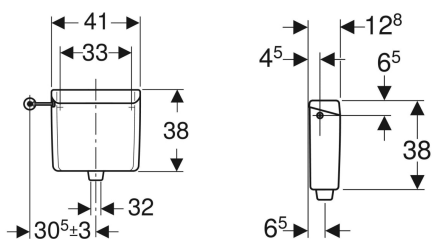

Réservoir apparent Geberit AP123, rinçage simple touche, à déclenchement à distance

Exemple d'image

Utilisation

- Pour le montage haute position
- Pour déclenchements du rinçage à déclenchement à distance

Contenu de la livraison

- Modérateur de débit

A commander en supplément

- Kit de raccordement d'eau
- Coude de chasse 90°

- Isolé contre la formation de condensation
- Raccordement au tube de chasse avec raccord à joint américain
- Couvercle de la chasse d'eau sans touche de déclenchement
- Alimentation latérale

Caractéristiques techniques

Température maximale de l'eau	25 °C
Volume de chasse, réglage d'usine	9 l
Volume de chasse, plage de réglage	6 / 9 l
Matériau	ABS

- Matériel de fixation

- Déclenchement à distance