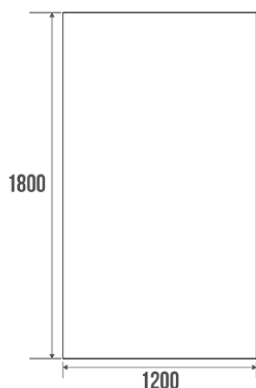

Fiche technique

Informations

Désignation	Rideaux de douche 1800 x 1200 mm, PVC, non feu
Référence	805120

Description

Rideau de douche Hauteur 1800 mm - Largeur 1200 mm, oeillets laiton blanc.
Classe M1
Bas plombé.
Livré avec 8 anneaux fil métal.

Parfaitement adapté pour l'usage en Collectivités.

Caractéristiques techniques

Matière	PVC
Couleur	Blanc
Dimensions	1800 x 1200 mm
Poids brut	0.570 kg
Conditionnement	Sachet plastique neutre
Garantie	1 an
Gencod	3563398051209
Code douanier	3922900000
Notice	Aucune notice disponible
Pièces détachées	Réf. 693312 : Anneaux fil métal. Livré en sachet de 12.