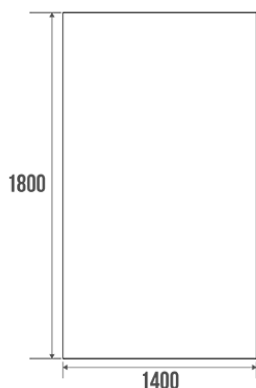

Fiche technique

Informations

Désignation	Rideaux de douche 1800 x 1400 mm, PVC, non feu
Référence	805140

Description

Rideau de douche Hauteur 1800 mm - Largeur 1400 mm, oeillets laiton blanc.
Classe M1
Bas plombé.
Livré avec 9 anneaux fil métal.

Parfaitement adapté pour l'usage en Collectivités.

Caractéristiques techniques

Matière	PVC
Couleur	Blanc
Dimensions	1800 x 1400 mm
Poids brut	0.650 kg
Conditionnement	Sachet plastique neutre
Garantie	1 an
Gencod	3563398051407
Code douanier	3922900000
Notice	Aucune notice disponible
Pièces détachées	Réf. 693312 : Anneaux fil métal. Livré en sachet de 12.