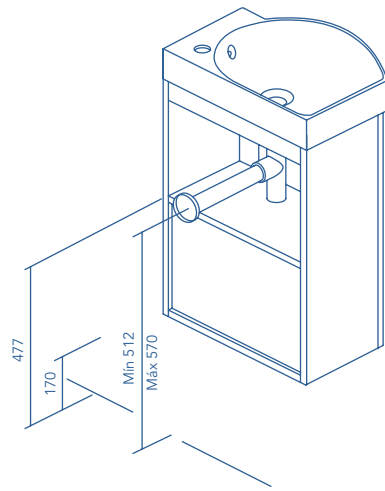

PACK

Espejo:
Profundidad 1,6 cm.

Lavabo:
Espesor del lavabo: 8 cm.

Mueble:
Profundidad 25 cm.

Distribución interior:
1 estante de madera.

ACABADOS

GRIS ARENADO

NOGAL ARENADO

BLANCO

ANTRACITA

GRIS CLARO

1 Puerta

COSTADOS	FRENTES	PUERTA	TIRADOR	ACABADOS COSTADOS EXTERIORES	ACABADOS FRENTES	AMPLITUD DE GAMA	
AGL. 16 mm	AGL. 16 mm	Soft close	Tirador metálico	Lacado plano / Melamina	Lacado plano / Melamina	F-25	Susp

* Las cotas indicadas en el dibujo varían según la altura de los pies del conjunto, si el mueble está suspendido y la altura no se respeta, estas cotas pueden variar. Las cotas están en mm.