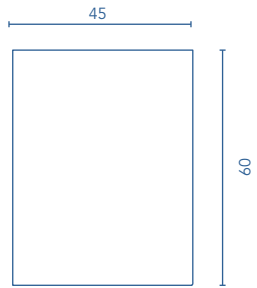

PACK

Espejo:
Profundidad 1,6 cm.

Lavabo:
Espesor del lavabo: 8 cm.

Mueble:
Profundidad 25 cm.

Distribución interior:
1 estante de madera.

ACABADOS

GRIS ARENADO

NOGAL ARENADO

BLANCO

ANTRACITA

GRIS CLARO

1 Puerta

COSTADOS	FRENTES	PUERTA	TIRADOR	ACABADOS COSTADOS EXTERIORES	ACABADOS FRENTES	AMPLITUD DE GAMA	
AGL. 16 mm	AGL. 16 mm	Soft close	Tirador metálico	Lacado plano / Melamina	Lacado plano / Melamina	F-25	Susp

* Las cotas indicadas en el dibujo varían según la altura de los pies del conjunto, si el mueble está suspendido y la altura no se respeta, estas cotas pueden variar. Las cotas están en mm.