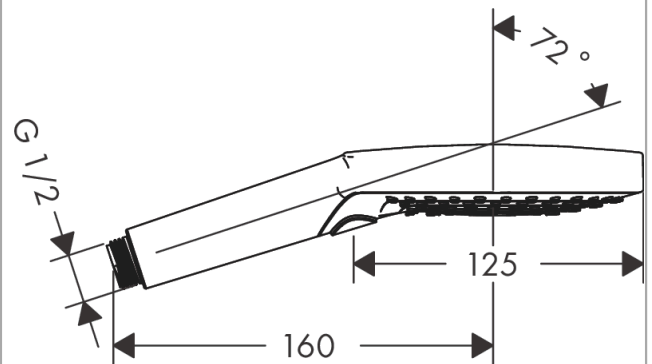

Raindance Select S
Douchette à main 120 3jet PowderRain
 Surfaces: **chromé** Numéro d'article: **26014000**

Description

Caractéristiques

- dimension: 125 mm
- jet PowderRain, jet Rain, jet Whirl
- changement de jet via le bouton Select
- débit: 11 l/min sous 3 bars de pression
- filtre nettoyable
- Convient au chauffe-eau instantané
- ACS 18 ACC NY 127, valide jusqu'au 26.04.2023

Détails de l'article

EAN 4059625136621

Technologie

Certificats

Photo du produit

Plan géométral

Schéma d'écoulement

- ① WhirlAir
- ② PowderRain
- ③ Rain

Les valeurs de consommation ont été mesurées dans la pratique, avec les robinetteries correspondantes (thermostat/mélangeur/vanne sous crépi)

Raindance Select S
Douchette à main 120 3jet PowderRain
Surfaces: **chromé** Numéro d'article: **26014000**