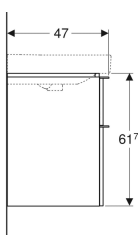

Caractéristiques

- Suspendu
- Avec deux tiroirs
- Poignée d'ouverture
- Tiroir à fermeture ralentie

- Résistant à l'humidité
- Livré prémonté

Caractéristiques techniques

Matériau | Panneau aggloméré haute densité

Contenu de la livraison

- Cabinet for washbasin
- Matériel de fixation

N° de réf.	Couleur / surface	B	B1	B2	Largeur de lavabo	H	T	
500.353.00.1	Corps et façade : blanc / laqué très brillant Poignée : blanc alpin / thermopoudré mat	73.4 cm	68.5 cm	66.4 cm	75 cm	61.7 cm	47 cm	Nouveau
500.354.00.1	Corps et façade : blanc / laqué très brillant Poignée : blanc alpin / thermopoudré mat	88.4 cm	83.5 cm	81.4 cm	90 cm	61.7 cm	47 cm	Nouveau
500.355.00.1	Corps et façade : blanc / laqué très brillant Poignée : blanc alpin / thermopoudré mat	118.4 cm	113.5 cm	111.4 cm	120 cm	61.7 cm	47 cm	Nouveau
500.352.00.1	Corps et façade : blanc / laqué très brillant Poignée : blanc alpin / thermopoudré mat	58.4 cm	53.5 cm	51.4 cm	60 cm	61.7 cm	47 cm	Nouveau
500.352.JK.1	Corps et façade : gris velouté / laqué mat Poignée : gris velouté / thermopoudré mat	58.4 cm	53.5 cm	51.4 cm	60 cm	61.7 cm	47 cm	Nouveau
500.353.JK.1	Corps et façade : gris velouté / laqué mat Poignée : gris velouté / thermopoudré mat	73.4 cm	68.5 cm	66.4 cm	75 cm	61.7 cm	47 cm	Nouveau
500.354.JK.1	Corps et façade : gris velouté / laqué mat Poignée : gris velouté / thermopoudré mat	88.4 cm	83.5 cm	81.4 cm	90 cm	61.7 cm	47 cm	Nouveau
500.355.JK.1	Corps et façade : gris velouté / laqué mat Poignée : gris velouté / thermopoudré mat	118.4 cm	113.5 cm	111.4 cm	120 cm	61.7 cm	47 cm	Nouveau
500.352.JL.1	Corps et façade : sable gris/laqué très brillant Poignée : sable gris / thermopoudré mat	58.4 cm	53.5 cm	51.4 cm	60 cm	61.7 cm	47 cm	Nouveau
500.353.JL.1	Corps et façade : sable gris/laqué très brillant Poignée : sable gris / thermopoudré mat	73.4 cm	68.5 cm	66.4 cm	75 cm	61.7 cm	47 cm	Nouveau
500.354.JL.1	Corps et façade : sable gris/laqué très brillant Poignée : sable gris / thermopoudré mat	88.4 cm	83.5 cm	81.4 cm	90 cm	61.7 cm	47 cm	Nouveau
500.355.JL.1	Corps et façade : sable gris/laqué très brillant Poignée : sable gris / thermopoudré mat	118.4 cm	113.5 cm	111.4 cm	120 cm	61.7 cm	47 cm	Nouveau
500.352.JR.1	Corps et façade : Noyer Carya/méla mine structuré bois Poignée : gris velouté / thermopoudré mat	58.4 cm	53.5 cm	51.4 cm	60 cm	61.7 cm	47 cm	Nouveau
500.353.JR.1	Corps et façade : Noyer Carya/méla mine structuré bois Poignée : gris velouté / thermopoudré mat	73.4 cm	68.5 cm	66.4 cm	75 cm	61.7 cm	47 cm	Nouveau