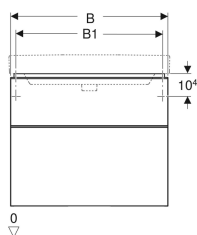

Caractéristiques

- Suspendu
- Avec deux tiroirs
- Poignée d'ouverture
- Tiroir à fermeture ralentie

- Résistant à l'humidité
- Livré prémonté

Caractéristiques techniques

Matériau | Panneau aggloméré haute densité

Contenu de la livraison

- Cabinet for washbasin
- Matériel de fixation

N° de réf.	Couleur / surface	B	B1	B2	Largeur de lavabo	H	T	
500.353.00.1	Corps et façade : blanc / laqué très brillant Poignée : blanc alpin / thermopoudré mat	73.4 cm	68.5 cm	66.4 cm	75 cm	61.7 cm	47 cm	Nouveau
500.354.00.1	Corps et façade : blanc / laqué très brillant Poignée : blanc alpin / thermopoudré mat	88.4 cm	83.5 cm	81.4 cm	90 cm	61.7 cm	47 cm	Nouveau
500.355.00.1	Corps et façade : blanc / laqué très brillant Poignée : blanc alpin / thermopoudré mat	118.4 cm	113.5 cm	111.4 cm	120 cm	61.7 cm	47 cm	Nouveau
500.352.00.1	Corps et façade : blanc / laqué très brillant Poignée : blanc alpin / thermopoudré mat	58.4 cm	53.5 cm	51.4 cm	60 cm	61.7 cm	47 cm	Nouveau
500.352.JK.1	Corps et façade : gris velouté / laqué mat Poignée : gris velouté / thermopoudré mat	58.4 cm	53.5 cm	51.4 cm	60 cm	61.7 cm	47 cm	Nouveau
500.353.JK.1	Corps et façade : gris velouté / laqué mat Poignée : gris velouté / thermopoudré mat	73.4 cm	68.5 cm	66.4 cm	75 cm	61.7 cm	47 cm	Nouveau
500.354.JK.1	Corps et façade : gris velouté / laqué mat Poignée : gris velouté / thermopoudré mat	88.4 cm	83.5 cm	81.4 cm	90 cm	61.7 cm	47 cm	Nouveau
500.355.JK.1	Corps et façade : gris velouté / laqué mat Poignée : gris velouté / thermopoudré mat	118.4 cm	113.5 cm	111.4 cm	120 cm	61.7 cm	47 cm	Nouveau
500.352.JL.1	Corps et façade : sable gris/laqué très brillant Poignée : sable gris / thermopoudré mat	58.4 cm	53.5 cm	51.4 cm	60 cm	61.7 cm	47 cm	Nouveau
500.353.JL.1	Corps et façade : sable gris/laqué très brillant Poignée : sable gris / thermopoudré mat	73.4 cm	68.5 cm	66.4 cm	75 cm	61.7 cm	47 cm	Nouveau
500.354.JL.1	Corps et façade : sable gris/laqué très brillant Poignée : sable gris / thermopoudré mat	88.4 cm	83.5 cm	81.4 cm	90 cm	61.7 cm	47 cm	Nouveau
500.355.JL.1	Corps et façade : sable gris/laqué très brillant Poignée : sable gris / thermopoudré mat	118.4 cm	113.5 cm	111.4 cm	120 cm	61.7 cm	47 cm	Nouveau
500.352.JR.1	Corps et façade : Noyer Carya/méla mine structuré bois Poignée : gris velouté / thermopoudré mat	58.4 cm	53.5 cm	51.4 cm	60 cm	61.7 cm	47 cm	Nouveau
500.353.JR.1	Corps et façade : Noyer Carya/méla mine structuré bois Poignée : gris velouté / thermopoudré mat	73.4 cm	68.5 cm	66.4 cm	75 cm	61.7 cm	47 cm	Nouveau