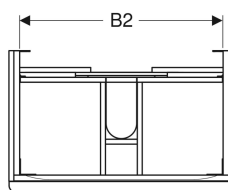

Meuble bas Geberit Smyle Square pour lavabo, avec deux tiroirs

Exemple d'image

Caractéristiques

- Suspendu
- Avec deux tiroirs
- Poignée d'ouverture
- Tiroir à fermeture ralentie

- Résistant à l'humidité
- Livré prémonté