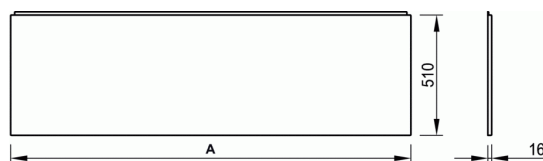

**ACCESSOIRES****Tablier frontal 170 cm**

	A
E 4797 ..	1695
E 3187 ..	1595

	A
E 4831 ..	736
E 4832 ..	688

**Tablier frontal 170 cm**

Tabliers universels en ABS

Livrés avec système de fixation

**PRODUITS SIMILAIRES**

Tablier latéral 70 cm

E4831

Tablier latéral 75 cm

E4832

**FINITIONS\***

01

\* 01 = Blanc brillant (01)