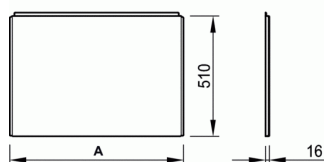

**ACCESSOIRES****Tablier frontal 170 cm**

	A
E 4797 ..	1695
E 3187 ..	1595

	A
E 4831 ..	736
E 4832 ..	688

**Tablier frontal 170 cm**

Tabliers universels en ABS

Livrés avec système de fixation

**PRODUITS SIMILAIRES**

Tablier latéral 70 cm

E4831

Tablier latéral 75 cm

E4832

**FINITIONS\***

01

\* 01 = Blanc brillant (01)