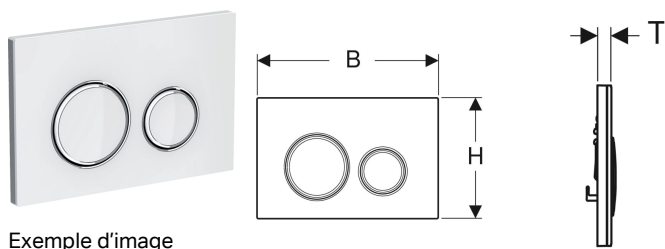

Plaque de déclenchement Geberit Sigma21 pour rinçage double touche, couleur métallique chrome

Utilisation

- Pour le déclenchement du rinçage des réservoirs à encastrer Geberit Sigma

Caractéristiques

- Déclenchement frontal

Contenu de la livraison

- Cadre de fixation
- 2 boulons d'écartement

- Tiges de déclenchement à isolation phonique, ajustement rapide sans outils

Caractéristiques techniques

Force de déclenchement | < 20 N

Accessoires

- Tiroir pour stick de nettoyage Geberit DuoFresh, pour réservoir à encastrer Sigma 12 cm
- Tiroir pour stick de nettoyage Geberit DuoFresh, pour réservoir à encastrer Sigma 8 cm
- Module Geberit DuoFresh avec déclenchement automatique et tiroir pour stick de nettoyage Geberit DuoFresh, pour réservoir à encastrer Sigma 12 cm
- Module Geberit DuoFresh avec déclenchement automatique et tiroir pour stick de nettoyage Geberit DuoFresh, pour réservoir à encastrer Sigma 8 cm
- Module Geberit DuoFresh avec déclenchement manuel et tiroir pour stick de nettoyage Geberit DuoFresh, pour réservoir à encastrer Sigma 12 cm
- Module Geberit DuoFresh avec déclenchement manuel et tiroir pour stick de nettoyage Geberit DuoFresh, pour réservoir à encastrer Sigma 8 cm
- Kit de rallonge Geberit pour réservoirs à encastrer Sigma, Omega et Kappa