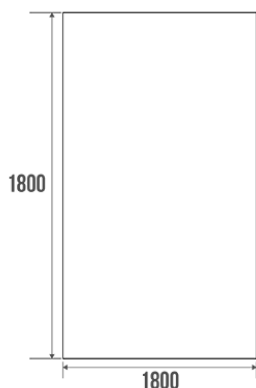

### Informations

Désignation	Rideaux de douche 1800 x 1800 mm, PVC, non feu
Référence	805180

### Description

Rideau de douche Hauteur 1800 mm - Largeur 1800 mm, oeillets laiton blanc.  
Classe M1  
Bas plombé.  
Livré avec 12 anneaux fil métal.

Parfaitement adapté pour l'usage en Collectivités.

### Caractéristiques techniques

Matière	PVC
Couleur	Blanc
Dimensions	1800 x 1800 mm
Poids brut	0.870 kg
Conditionnement	Sachet plastique neutre
Garantie	1 an
Gencod	3563398051803
Code douanier	3922900000
Notice	Aucune notice disponible
Pièces détachées	Réf. 693312 : Anneaux fil métal. Livré en sachet de 12.