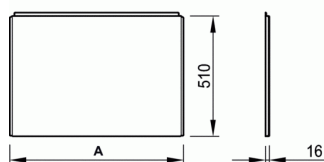

ACCESSOIRES

Tablier latéral 70 cm

	A
E 4797 ..	1695
E 3187 ..	1595

	A
E 4831 ..	736
E 4832 ..	688

Tablier latéral 70 cm

Tabliers universels en ABS
Livrés avec système de fixation

PRODUITS SIMILAIRES

Tablier frontal 170 cm
Tablier latéral 70 cm