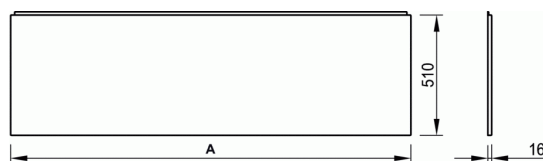

ACCESSOIRES

Tablier latéral 70 cm

	A
E 4797 ..	1695
E 3187 ..	1595

	A
E 4831 ..	736
E 4832 ..	688

Tablier latéral 70 cm

Tabliers universels en ABS
Livrés avec système de fixation

PRODUITS SIMILAIRES

Tablier frontal 170 cm
Tablier latéral 70 cm