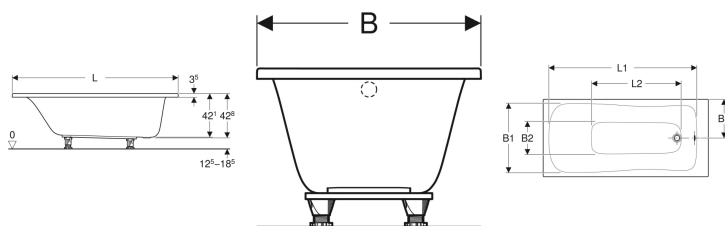

Baignoire rectangulaire Geberit Renova avec pieds

Exemple d'image

Utilisation

- Pour le montage avec pieds de baignoire ou supports de baignoire

Caractéristiques

- Rectangulaire
- Vidage aux pieds
- Trou de bonde \varnothing 52 mm

Contenu de la livraison

- Jeu de pieds

N° de réf.	Couleur / surface	L	L1	L2	B	B1	B2	B3	H	Capacité totale de remplissage	
554.210.01.1	Blanc / Brillant	140 cm	124 cm	75.9 cm	70 cm	62.6 cm	27.3 cm	35 cm	42.8 cm	140 l	Nouveau
554.211.01.1	Blanc / Brillant	150 cm	134 cm	85.9 cm	70 cm	62.6 cm	27.3 cm	35 cm	42.8 cm	153 l	Nouveau
554.212.01.1	Blanc / Brillant	160 cm	143.5 cm	86.7 cm	70 cm	62.6 cm	27.3 cm	35 cm	42.8 cm	158 l	Nouveau
554.213.01.1	Blanc / Brillant	160 cm	143.5 cm	86.7 cm	75 cm	67 cm	30.9 cm	37.5 cm	42.8 cm	173 l	Nouveau
554.214.01.1	Blanc / Brillant	170 cm	153.5 cm	95.7 cm	70 cm	62.6 cm	27.3 cm	35 cm	42.8 cm	172 l	Nouveau
554.215.01.1	Blanc / Brillant	170 cm	153.5 cm	95.7 cm	75 cm	67 cm	30.9 cm	37.5 cm	42.8 cm	188 l	Nouveau
554.216.01.1	Blanc / Brillant	180 cm	163.5 cm	106.7 cm	80 cm	70.8 cm	34 cm	40 cm	42.8 cm	218 l	Nouveau

Accessoires

- Vidage de baignoire Geberit avec actionnement rotatif et arrivée d'eau, \varnothing 52, longueur 28 cm, principe du contre-courant
- Kit de finition Geberit \varnothing 52, pour vidage de baignoire avec actionnement rotatif et arrivée d'eau

- La baignoire rectangulaire Renova existe aussi avec des accoudoirs pour les tailles 170x70 (554.217.01.1) et 170x75 cm (554.218.01.1)