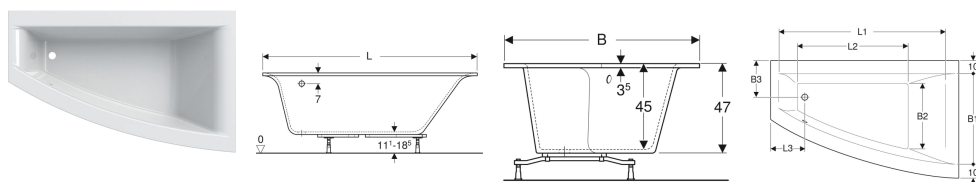

Baignoire asymétrique Geberit Renova Plan avec pieds

Exemple d'image

Utilisation

- Pour le montage avec pieds de baignoire ou supports de baignoire

Caractéristiques

- Asymétrique

Contenu de la livraison

- Jeu de pieds

- Vidage aux pieds

Caractéristiques techniques

Matériau | Acrylique sanitaire

N° de réf.	Couleur / surface	L	L1	L2	L3	B	B1	B2	B3	H	Sortie	Capacité totale de remplissage
00060800000	Blanc / Brillant	160 cm	133 cm	105 cm	29 cm	100 cm	80 cm	55 cm	32 cm	47 cm	Gauche	230 l
00061800000	Blanc / Brillant	170 cm	154 cm	115 cm	31.5 cm	105 cm	85 cm	57 cm	33.5 cm	47 cm	Gauche	250 l
00060900000	Blanc / Brillant	160 cm	133 cm	105 cm	29 cm	100 cm	80 cm	55 cm	32 cm	47 cm	Droite	230 l
00061900000	Blanc / Brillant	170 cm	154 cm	115 cm	31.5 cm	105 cm	85 cm	57 cm	33.5 cm	47 cm	Droite	250 l