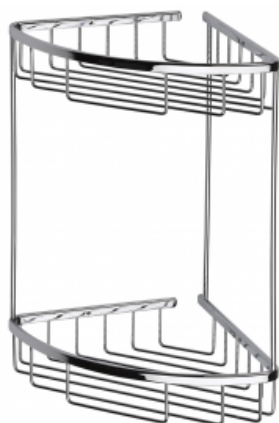

Fiche technique

Informations

Désignation FIL - Panier de douche mural d'angle double étage, Laiton
Référence 005155

Les + produit

+ **Qualitatif : belle finition.**

Description

Mural.

Visserie fournie.
Parfaitement adapté pour l'usage en Collectivités.

Caractéristiques techniques

Matière	Laiton
Finition	Nickelé Chromé
Dimensions	370 x 282 x 210 mm
Poids brut	1.054 kg
Conditionnement	Boîte neutre
Garantie	5 ans
Gencod	3563390051559
Code douanier	7418200090
Notice	Aucune notice disponible