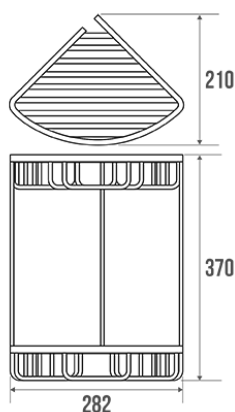

Fiche technique

Informations

Désignation FIL - Panier de douche mural d'angle double étage, Laiton
Référence 005155

Les + produit

+ **Qualitatif : belle finition.**

Description

Mural.

Visserie fournie.
Parfaitement adapté pour l'usage en Collectivités.

Caractéristiques techniques

Matière	Laiton
Finition	Nickelé Chromé
Dimensions	370 x 282 x 210 mm
Poids brut	1.054 kg
Conditionnement	Boîte neutre
Garantie	5 ans
Gencod	3563390051559
Code douanier	7418200090
Notice	Aucune notice disponible