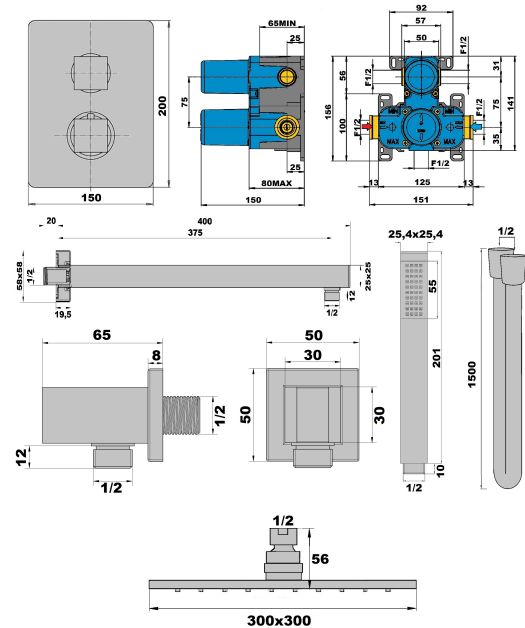

FORMULE DOUCHE ENCASTRE DAX PVD NOIR BROSSE

Ref : **95PZ690TH** | 1891.00 € PPHT

Caractéristiques techniques :

Économiseur d'eau

Sécurité et performance

Douche de tête Quadro 250 x 250 mm

Centrale thermostatique

Inverseur 2 voies

Profondeur d'encastrement : 64 mm mini - 85 mm maxi

Plaque : 150 x 200 mm

Débit : 19 L/mn

Sortie basse à bouchonner

Ensemble sur applique

Applice encastrable M 1/2"

Flexible Silverflex 1,50 m

Douchette 1 jet Square

Longueur du bras : 300 mm

Livré complet avec la Waterbox