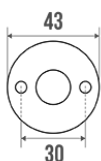

Fiche technique

Informations

Désignation	ECO - Porte-peignoir 1 tête, Blanc
Référence	841901

Description

Tête Ø 65 mm. Acier époxy blanc.

Parfaitement adapté pour l'usage en Collectivités.

Caractéristiques techniques

Matière	Acier
Finition	Epoxy
Couleur	Blanc
Dimensions	65 x 70 mm
Diamètre Ø	65 mm
Poids brut	0.090 kg
Conditionnement	Sachet plastique neutre
Garantie	1 an
Gencod	3563398419016
Code douanier	7324900010
Notice	Aucune notice disponible