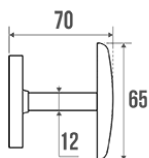

Fiche technique

Informations

Désignation	ECO - Porte-peignoir 1 tête, Blanc
Référence	841901

Description

Tête Ø 65 mm. Acier époxy blanc.

Parfaitement adapté pour l'usage en Collectivités.

Caractéristiques techniques

Matière	Acier
Finition	Epoxy
Couleur	Blanc
Dimensions	65 x 70 mm
Diamètre Ø	65 mm
Poids brut	0.090 kg
Conditionnement	Sachet plastique neutre
Garantie	1 an
Gencod	3563398419016
Code douanier	7324900010
Notice	Aucune notice disponible