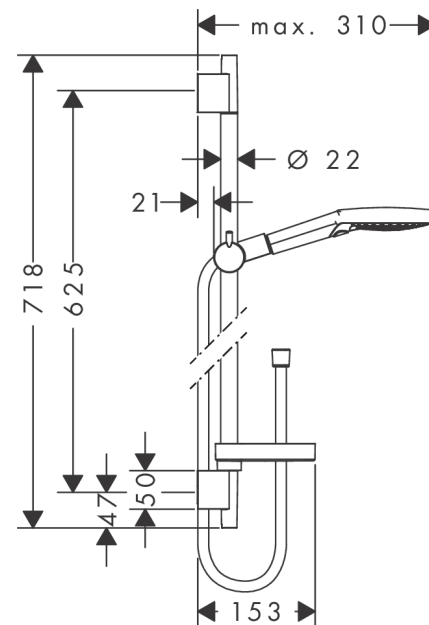

Raindance Select S

Ensemble de douche 120 3jet PowderRain avec barre Unica'S puro 65 cm et porte-savon

Surfaces: chromé Numéro d'article: 27654000

Description

Caractéristiques

- comprenant : douchette, barre de douche, flexible de douche, curseur, porte-savon
- dimension: 125 mm
- jet PowderRain, jet Rain, jet Whirl
- changement de jet via le bouton Select
- écrou tournant côté douchette évitant la torsion du flexible
- Angle d'inclinaison du curseur 90°, pivote de gauche à droite et de haut en bas
- débit: 12 l/min sous 3 bars de pression
- diamètre de la barre de douche: 22 mm
- profile du tube montant: rond
- supports muraux synthétique
- Montage mural: Vis de fixation
- ACS 19 ACC NY 347 France, valide jusqu'au 08.11.2024

Détails de l'article

EAN

4059625154908

Technologie

Certificats

Photo du produit

Plan géométral

Raindance Select S

Ensemble de douche 120 3jet PowderRain avec barre Unica'S puro 65 cm et porte-savon

Surfaces: **chromé** Numéro d'article: **27654000**

Vue éclatée

Année de construction: >04/18

Raindance Select S

Ensemble de douche 120 3jet PowderRain avec barre Unica'S puro 65 cm et porte-savon

Surfaces: **chromé** Numéro d'article: **27654000**

Liste des pièces détachées

Année de construction: >04/18

Pos.	Description	Numéro d'article	GP	UE
1	cache	97709000	-	1
2	fixation murale	96275000	-	1
3	cale de compensation	97450000	-	1
4	set de fixation	96179000	-	1
5	curseur complet	97651000	-	1
6	porte-savon Casetta'S	28679000	-	1
7	clips Casetta, Ø 22 mm	98717000	-	1
8	douchette	26014000	-	1
9	filtre	94246000	-	1
10	joint	98058000	-	1
11	flexible Isiflex'B 1,60 m	28276000	-	1