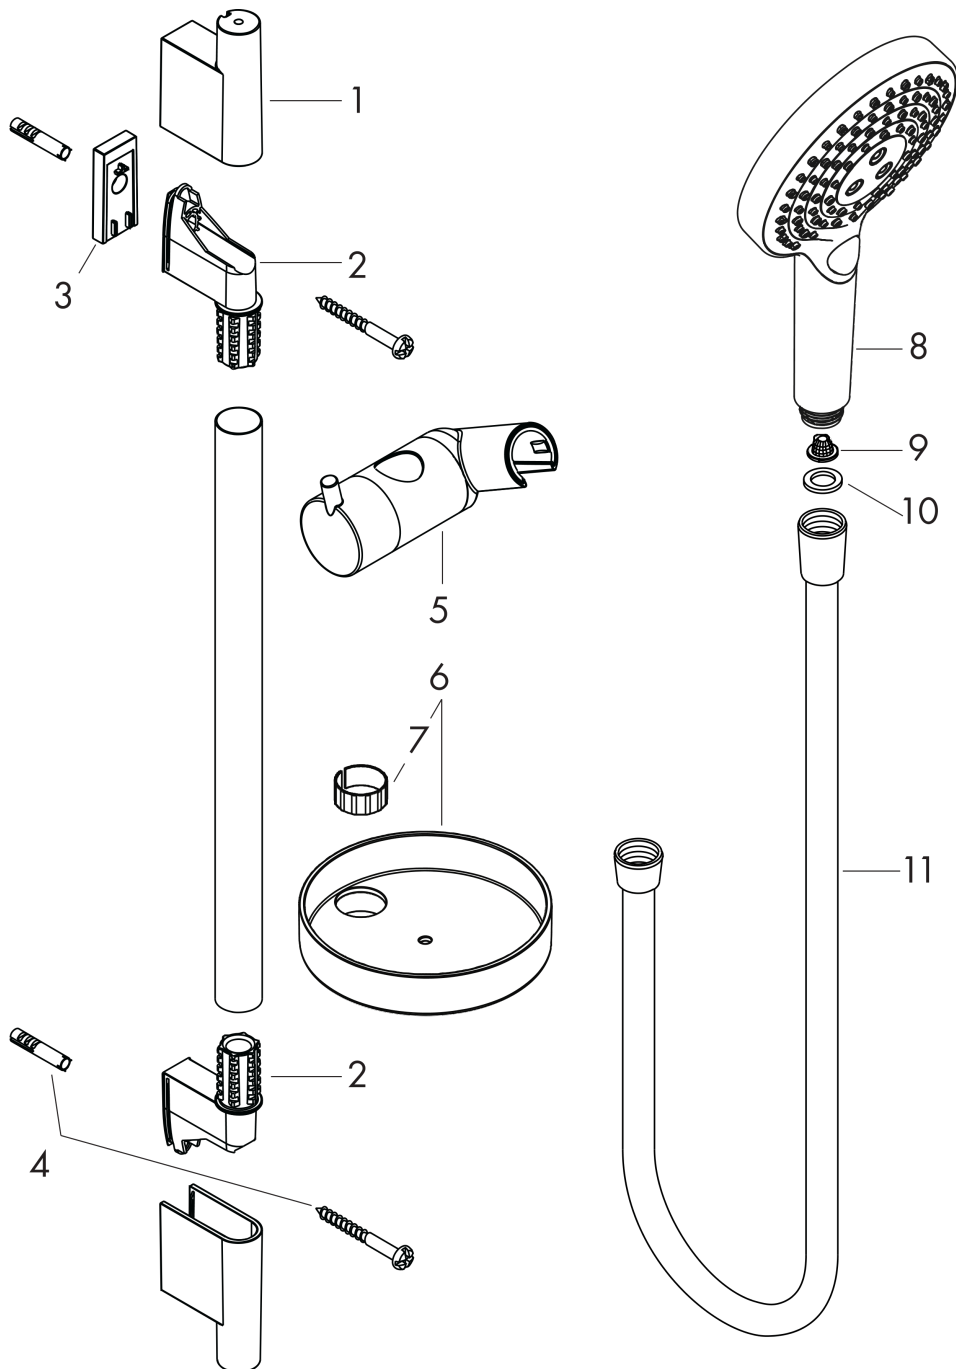

Raindance Select S

Ensemble de douche 120 3jet PowderRain avec barre Unica'S puro 65 cm et porte-savon

Surfaces: chromé Numéro d'article: 27654000

Description

Caractéristiques

- comprenant : douchette, barre de douche, flexible de douche, curseur, porte-savon
- dimension: 125 mm
- jet PowderRain, jet Rain, jet Whirl
- changement de jet via le bouton Select
- écrou tournant côté douchette évitant la torsion du flexible
- Angle d'inclinaison du curseur 90°, pivote de gauche à droite et de haut en bas
- débit: 12 l/min sous 3 bars de pression
- diamètre de la barre de douche: 22 mm
- profile du tube montant: rond
- supports muraux synthétique
- Montage mural: Vis de fixation
- ACS 19 ACC NY 347 France, valide jusqu'au 08.11.2024

Détails de l'article

EAN

4059625154908

Technologie

Certificats

Photo du produit

Plan géométral

Raindance Select S

Ensemble de douche 120 3jet PowderRain avec barre Unica'S puro 65 cm et porte-savon

Surfaces: **chromé** Numéro d'article: **27654000**

Vue éclatée

Année de construction: >04/18

Raindance Select S

Ensemble de douche 120 3jet PowderRain avec barre Unica'S puro 65 cm et porte-savon

Surfaces: **chromé** Numéro d'article: **27654000**

Liste des pièces détachées

Année de construction: >04/18

Pos.	Description	Numéro d'article	GP	UE
1	cache	97709000	-	1
2	fixation murale	96275000	-	1
3	cale de compensation	97450000	-	1
4	set de fixation	96179000	-	1
5	curseur complet	97651000	-	1
6	porte-savon Casetta'S	28679000	-	1
7	clips Casetta, Ø 22 mm	98717000	-	1
8	douchette	26014000	-	1
9	filtre	94246000	-	1
10	joint	98058000	-	1
11	flexible Isiflex'B 1,60 m	28276000	-	1