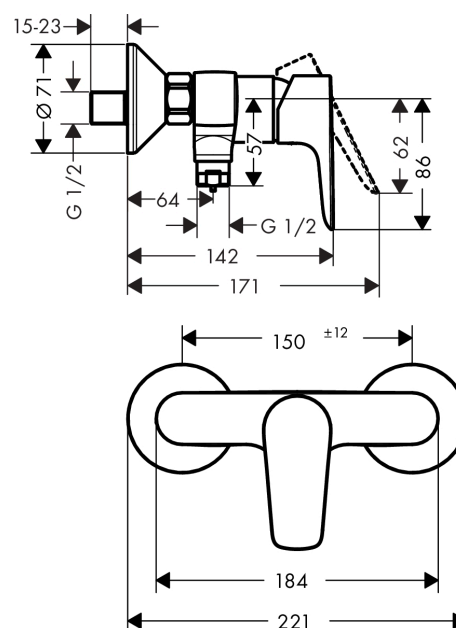

Talis E

Talis E Mitigeur douche

Surfaces: **chromé** Numéro d'article: **71760000**

Description

Caractéristiques

- type de raccordement: raccords S
- entraxe: 150 mm ± 12 mm
- cartouche céramique M2
- limiteur de température réglable
- clapet anti-retour
- avec silencieux
- ACS 17 ACC LY 154, valide jusqu'au 05.05.2021

Détails de l'article

GTIN

4011097770918

Certificats

Photo du produit

Plan géométral

Schéma d'écoulement