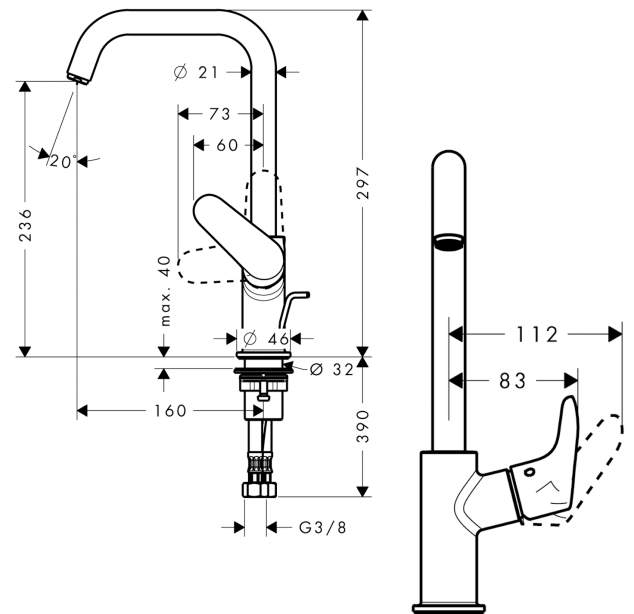

Focus

Focus 240 Mitigeur de lavabo bec haut, avec tirette et vidage

Surfaces: **chromé** Numéro d'article: **31609000**

Description

Caractéristiques

- ComfortZone 240
- bec orientable
- Longueur 160 mm
- bec orientable à 120°
- jet normal
- cartouche céramique M1
- limiteur de température réglable
- convient au chauffe-eau instantané
- garniture de vidage 1 ¼"
- ACS 17 ACC LY 653, valide jusqu'au 20.06.2022

Plan géométral

Focus

Focus 240 Mitigeur de lavabo bec haut, avec tirette et vidage

Surfaces: **chromé** Numéro d'article: **31609000**

Schéma d'écoulement