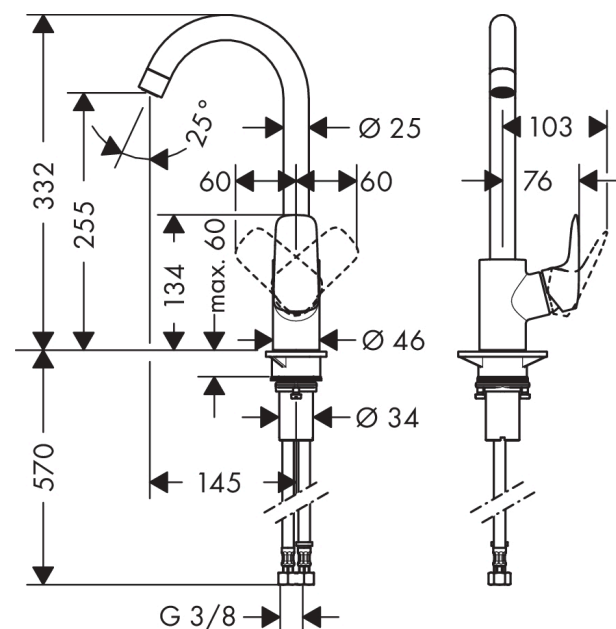

Logis

Logis 260. Mitigeur cuisine

Surfaces: **chromé** Numéro d'article: **71835000**

Description

Caractéristiques

- ComfortZone 260
- bec orientable possible sur 3 niveaux 110°, 150° ou 360°
- jet normal
- débit: 12 l/min sous 3 bars de pression
- cartouche céramique M2
- raccordement flexible G 3/8
- convient au chauffe-eau instantané
- ACS 17 ACC LY 655, valide jusqu'au 20.06.2022
- ACS 17 ACC LY 653, valide jusqu'au 20.06.2022

Détails de l'article

GTIN

4011097766430

Technologie

Certificats

Photo du produit

Plan géométral

Schéma d'écoulement