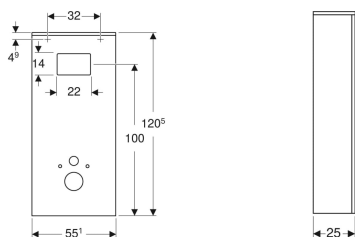

**Habillage Lineo, pour bâti-support Geberit Duofix pour WC suspendu d'une largeur de 50 cm, avec réservoir à encastrer Sigma ou Delta**

Exemple d'image

**Utilisation**

- Pour l'habillage des bâti-supports Geberit Duofix pour WC suspendu d'une largeur de 50 cm, avec réservoir à encastrer Sigma ou Delta
- Pour WC suspendus avec dimensions de raccordement selon EN 33:2011

- Pour WC suspendus avec entraxe de fixation de 18 cm
- Pour montage sur sols finis

**Caractéristiques**

- Matériau de base MDF

**Contenu de la livraison**

- Matériel de fixation

N° de réf.	Couleur / surface	Matériau
009776PBLBB	Blanc / Laqué ultra-brillant	Mélamine / acrylique